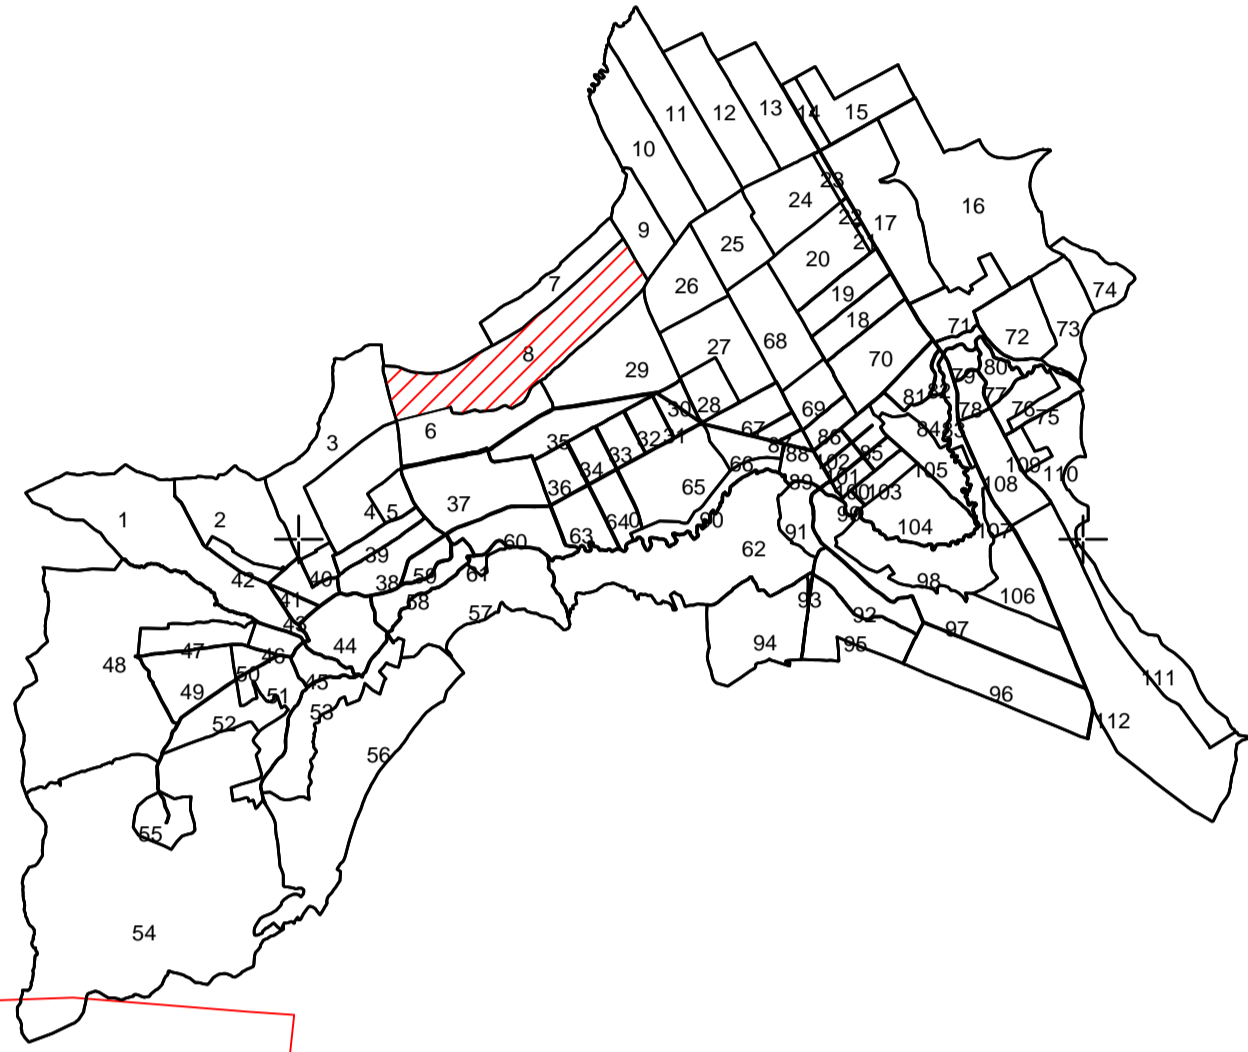

PLAN CADASTRAL

U.A.T. Tibucani, Judetul Neamt, Sector cadastral 8

Scara 1:2.000, Sistem de proiectie STEREO 70

Spre publicare

Plansa 1

Harta sectorizarii

U.A.T. Pastraveni - Jud. Neamt

Drum de exploatare

Drum comunal 50

Tarla 5 parcela 51 (5/51)

Drum de exploatare

Schema planselor

Legenda:

-  Limita imobil
-  Limita U.A.T.
-  Limita sector cadastral
-  Numar sector cadastral
-  ID imobil

Intocmit:
S.C. MAYAKYR S.R.L.
Seria RO-B-J Nr. 1829
Ing. CHIRA A. Daniel
02.03.2023